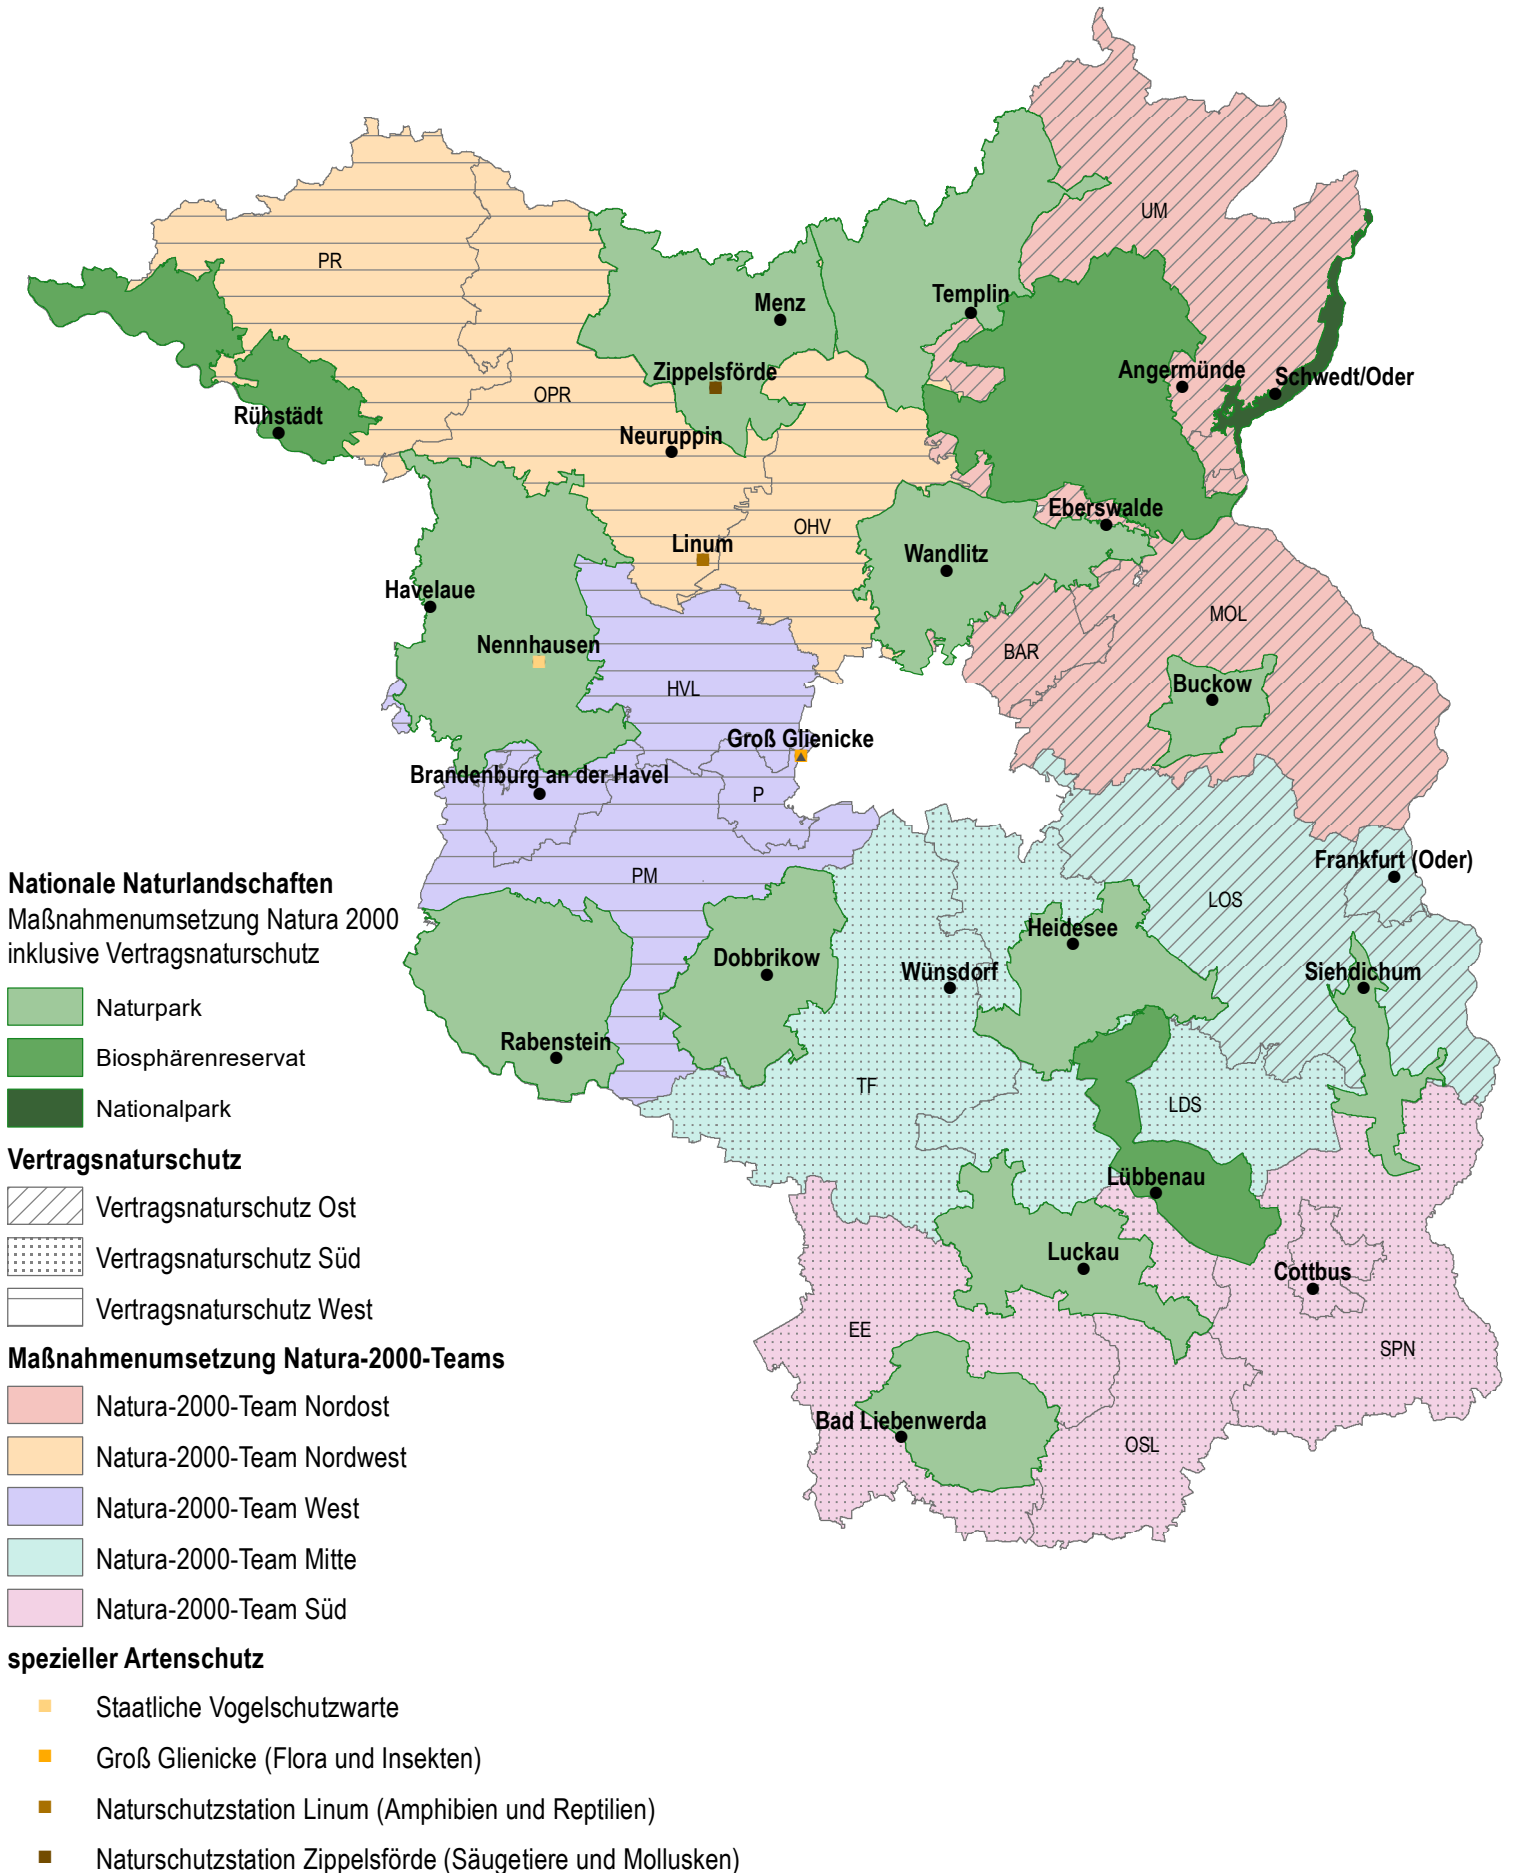

Maßnahmenumsetzung Natura 2000 und Vertragsnaturschutz im Land Brandenburg Ansprechpartnerinnen und Ansprechpartner in den Regionen

Maßnahmenumsetzung Natura 2000 und Vertragsnaturschutz im Land Brandenburg

* Erläuterung Funktionen und Abkürzungen:

NPL = Nationalpark- bzw. Naturparkleitung, BRL = Biosphärenreservatsleitung, BSTL = Bestreuungsstellenleitung, R = Referentin/Referent, SB = Sachbearbeiterin/Sachbearbeiter

N2000 = Maßnahmenumsetzung Natura 2000, VN O = Vertragsnaturschutz Offenland, VN W = Vertragsnaturschutz Wald

tmp. = temporär, i. V. = in Vertretung für temporär abwesende Person der betreffenden Natura-2000-Umsetzungsregion